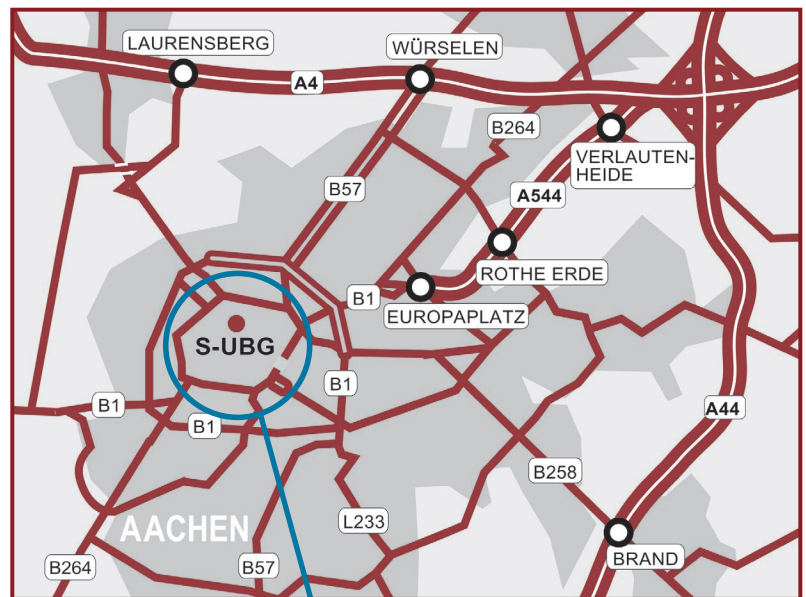

### S-UBG AG

Unternehmensbeteiligungsgesellschaft für die Regionen Aachen, Krefeld und Mönchengladbach

### S-VC

Risikokapital-Fonds für die Regionen Aachen, Krefeld und Mönchengladbach GmbH

Markt 45-47  
52062 Aachen  
0241 / 470 56-0

(Für Navigationssysteme wählen Sie bitte die "Mostardstraße"!)

Sie erreichen uns mit dem PKW über die Autobahn A4 Köln — Heerlen/Aachen und verlassen diese an der Autobahnabfahrt Aachen-Zentrum/ Würselen (3). Hier fahren Sie rechts Richtung Aachen Innenstadt über die Krefelder Straße.

Sie fahren immer geradeaus bis Sie den Seilgraben erreicht haben und biegen rechts ab. An der 2. Ampel biegen Sie links in Neupforte ein, anschließend links in die Mostardstraße.

Hier finden Sie auf der rechten Seite das Parkhaus Mostardstraße.

Nachdem Sie geparkt haben, gehen Sie vom Ausgang des Parkhauses rechts hoch. Dann wieder rechts und nach ca. 50 m rechts in den Eingang zum Victoria Haus, erste Türe auf der linken Seite. Sie finden die S-UBG Gruppe auf der 2. Etage.